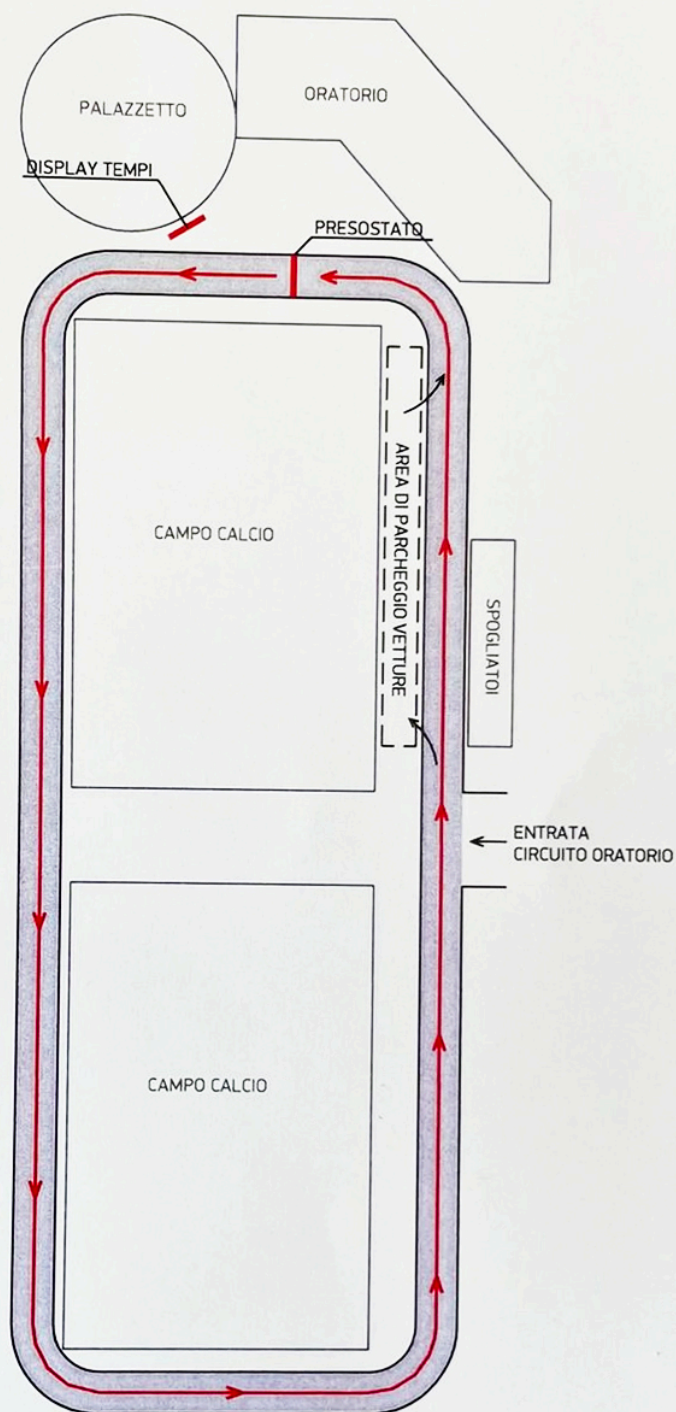

TROFEO ROBERTO GABURRI

TEMPO IMPOSTO PER IL GIRO 1'20"

- Partenza 1 contro 1 a distanza di 20'' lasciando l'area di parcheggio a chiamata
- Dopo passaggio su presostato rientro in area parcheggio con semigiro in attesa di ricominciare
- Tempi visibili su display dopo passaggio su presostato
- Eliminazione simil tabellone Champions (32-16-8-4-2-1)